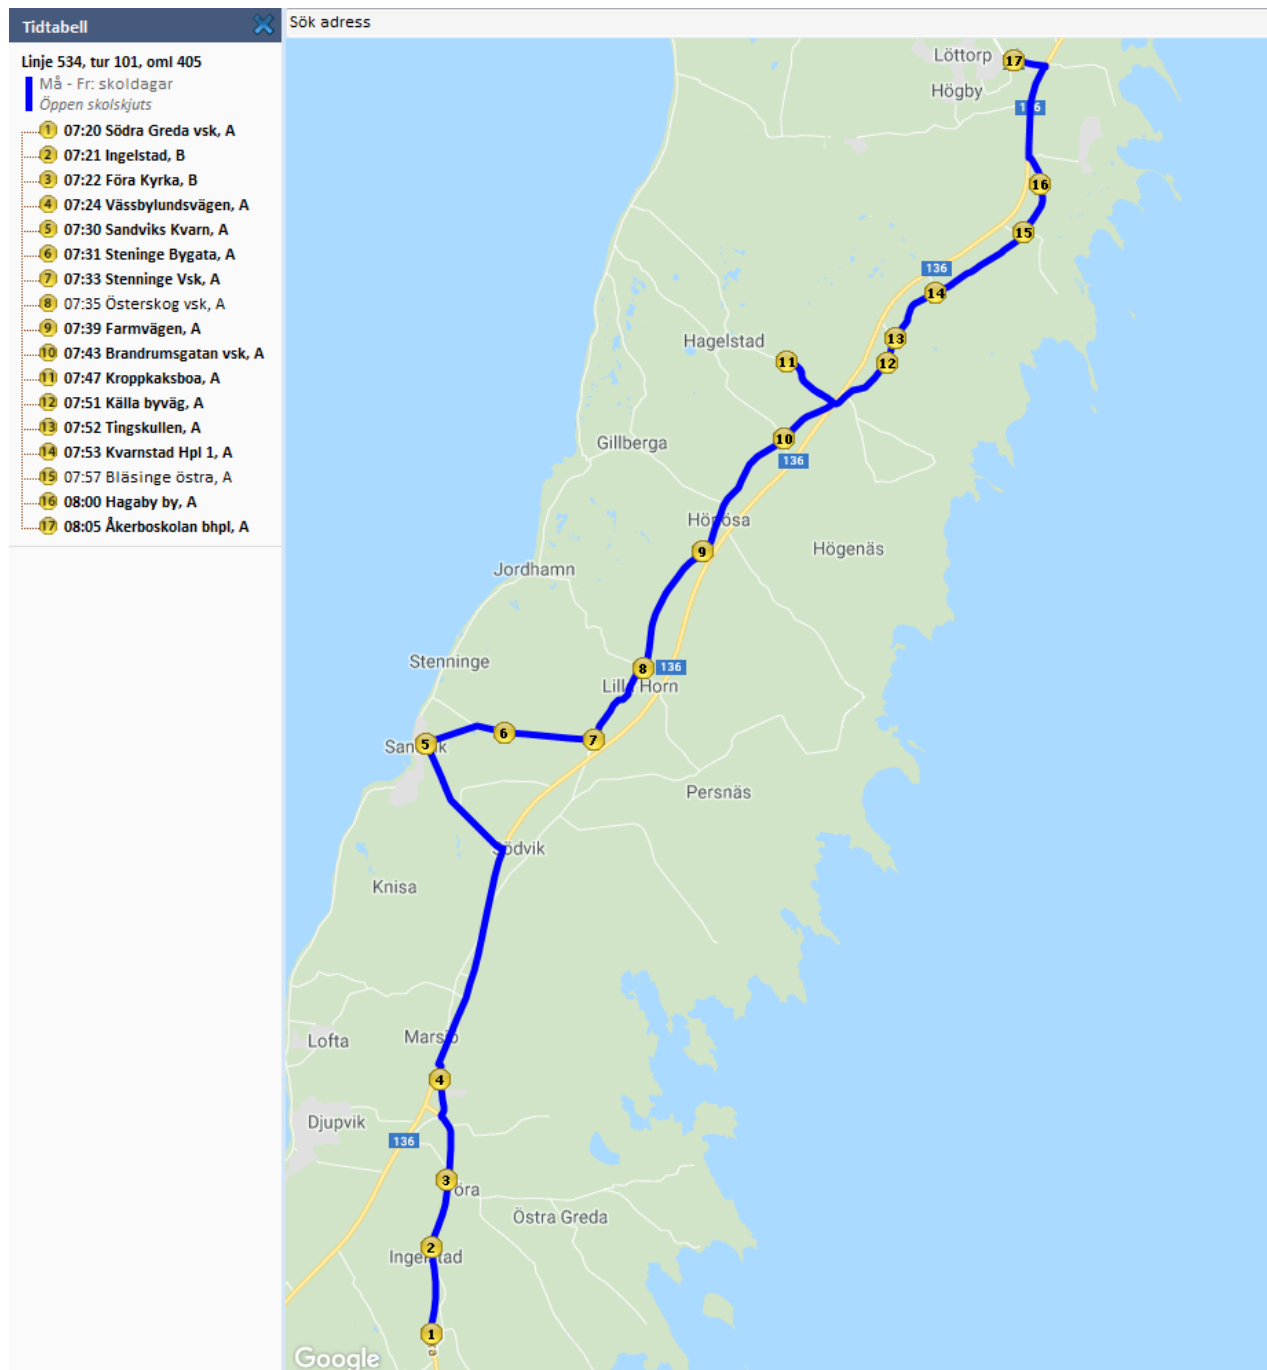

Linje 534 (morgon) från 2018-11-19

- 07:08 Södra Greda vsk, A
- 07:11 Ingetstad, B
- 07:17 Huvudå, A
- 07:23 Fåra Kyrka, B
- 07:27 Västerbygatan 52, A
- 07:31 Västerbygatan 52, A
- 07:36 Sandviks Kvam, A
- 07:37 Stenlige Bygata, A
- 07:38 Stenlige Vsk, A
- 07:39 Österåsg vsk, A
- 07:43 Färneligen, A
- 07:45 Brändersgatan vsk, A
- 07:48 Kroppskärlan, A
- 07:50 Källa byväg, A
- 07:51 Fingställes, A
- 07:52 Kvarnådal Hst 1, A
- 07:54 Blåsinge Östra, A
- 07:57 Hagaby by, A
- 08:05 Åkerböketan Hst, A