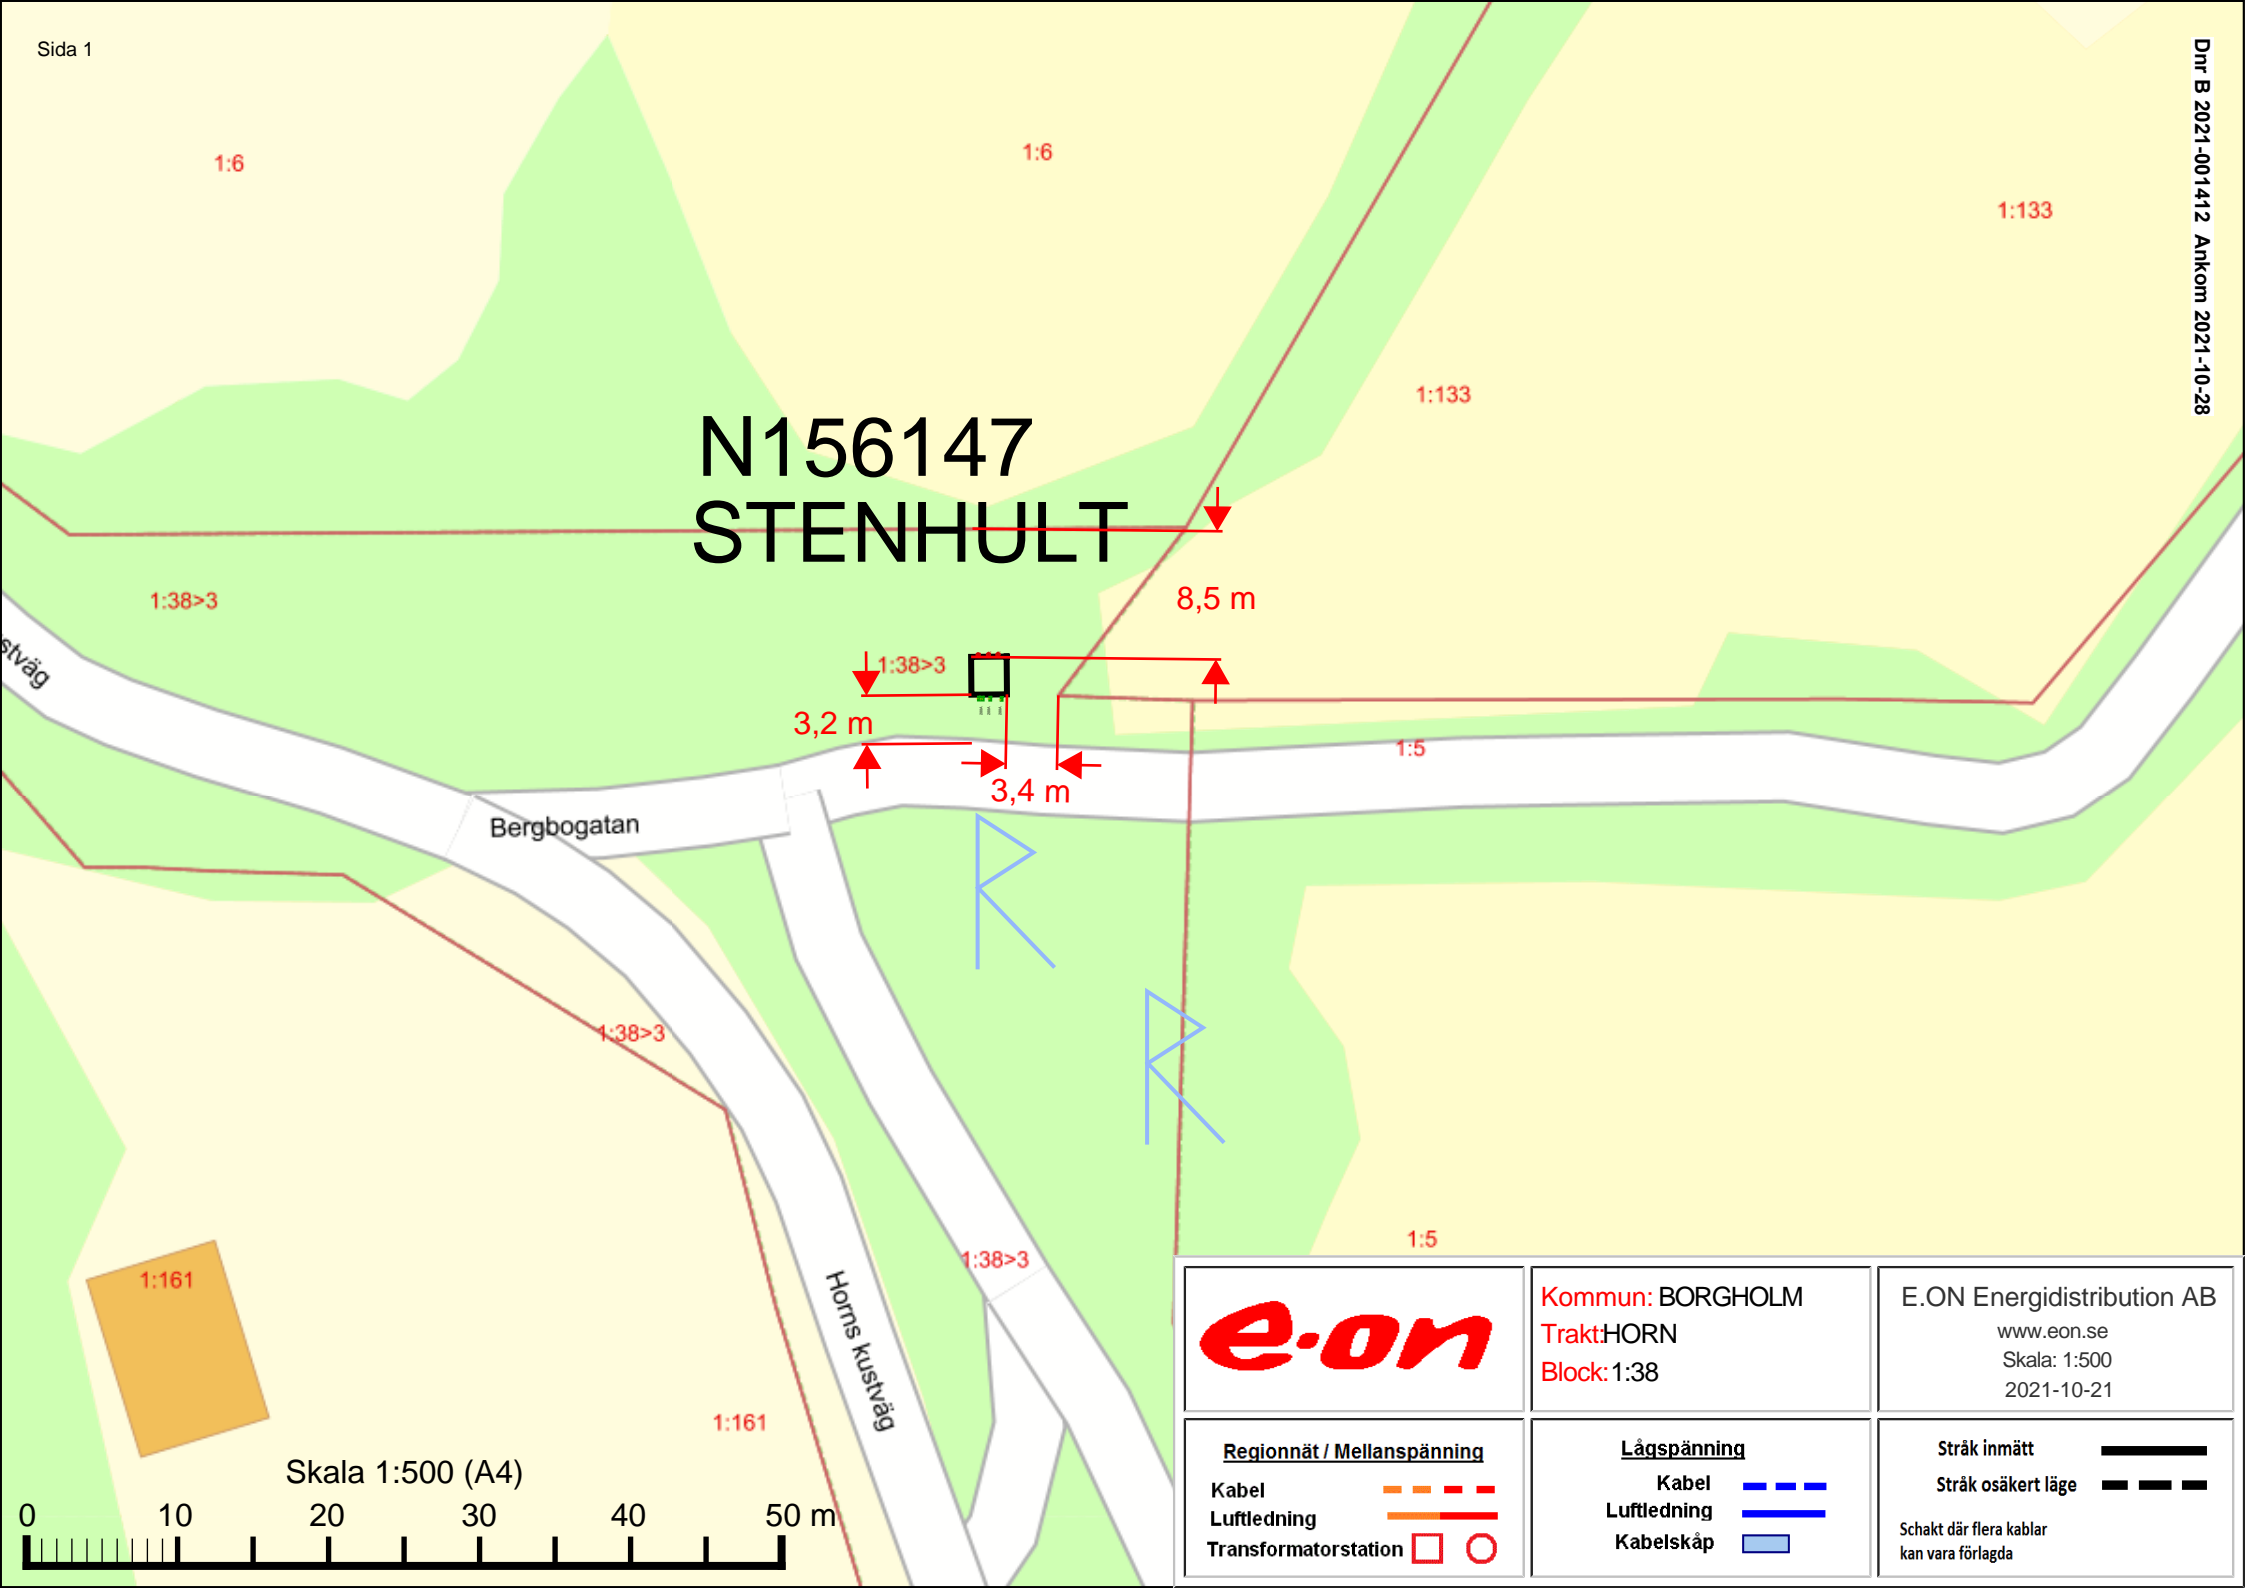

N156147 STENHULT

Kommun: BORGHOLM
 Trakt:HORN
 Block: 1:38

E.ON Energidistribution AB
 www.eon.se
 Skala: 1:500
 2021-10-21

Regionnät / Mellanspänning

Kabel	
Luftledning	
Transformatorstation	

Lågspänning

Kabel	
Luftledning	
Kabelskåp	

Stråk inmätt

Stråk osäkert läge

Schakt där flera kablar kan vara förlagda

Skala 1:500 (A4)