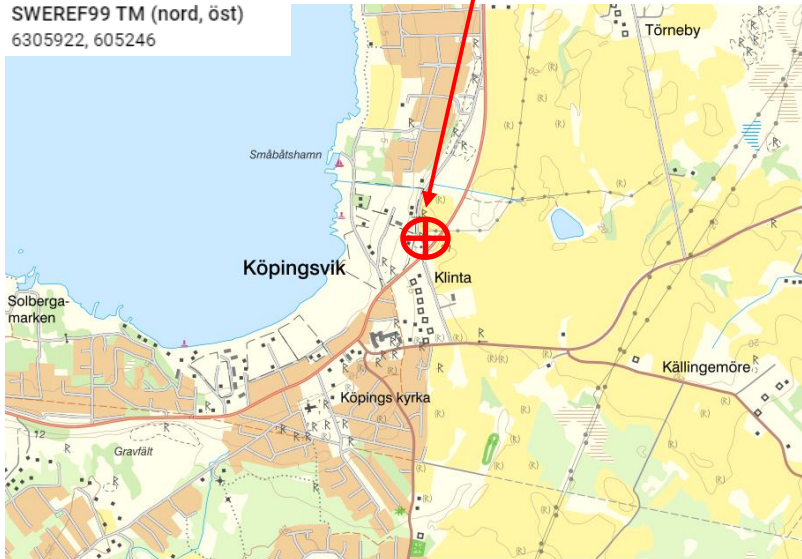

Presentation

Placering av en 30m monopole för det allmänna mobilnätet på fastigheten Borgholm Klinta 5:46

TT0568A
2023-08-07

X=6306860 Y=1556212

Tänkt placering av monopole – Borgholm Klinta 5:46

WGS84

56°53'6.3"N 16°43'38.3"E

WGS84 DDM

56°53.104'N 16°43.638'E

WGS84 decimal (lat, lon)

56.885072, 16.727296

RT90 (nord, öst)

6306861, 1556208

SWEREF99 TM (nord, öst)

6305922, 605246

Placering

Avstånd till gräns och nätstation