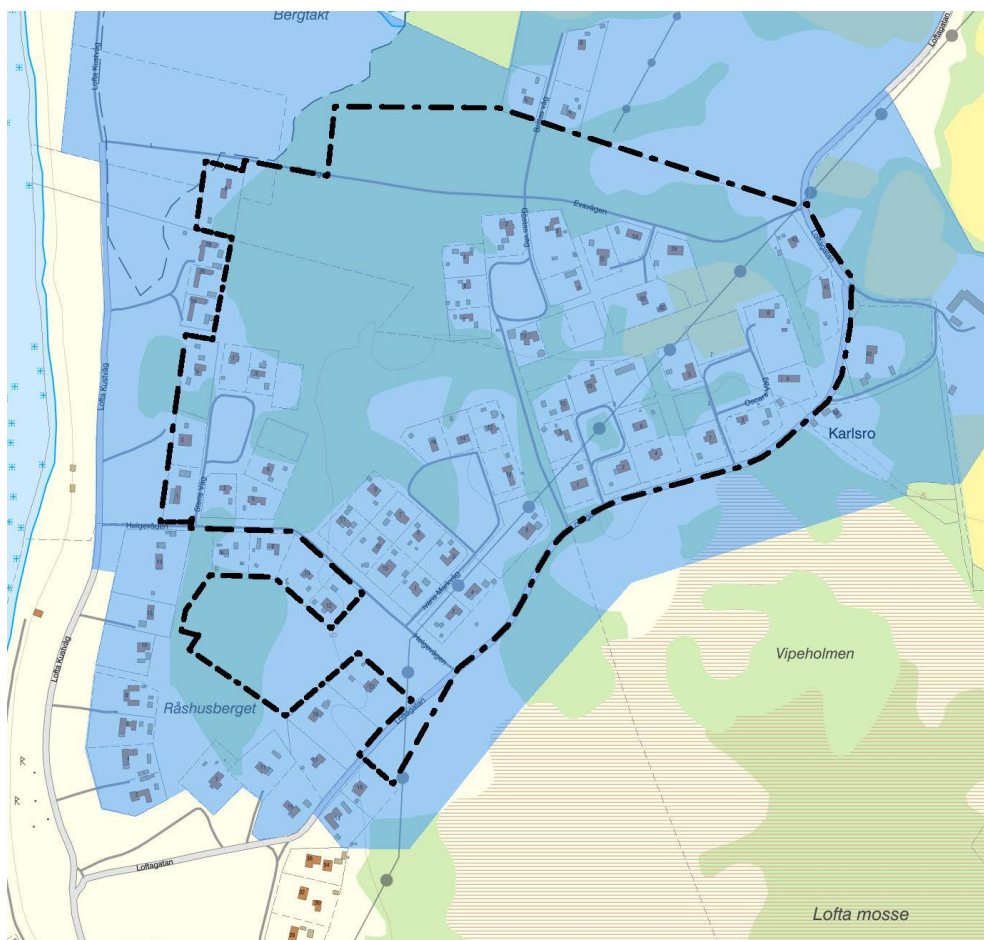

Samråd

Sändlista Detaljplan för del av Lofta 1:2 och 1:3 m fl

En detaljerad fastighetsförteckning med adresser finns tillgänglig hos kommunledningsförvaltningen i Borgholm.

Myndigheter / Kommunen / Företag /intresseorganisationer
Länsstyrelsen Kalmar Län
Lantmäteriet
Trafikverket
Naturskyddsföreningen Öland
Ölands botaniska förening
Ölands ornitologiska förening
Föra hembygdsförening
E.ON. Elnät
IP-Only
Teliasonera Skanova Access AB Kalmar
Räddningstjänsten Öland
Kalmar Läns Museum
Kommunstyrelsen Borgholms kommun
Utbildningsnämnden Borgholms kommun
Socialnämnden Borgholms kommun
Borgholm Energi AB
Ledningsnät
VA
Fjärrvärme
Avfall och återvinning
Fastighet
Elnät

Enskilda fastighetsägare och rättighetshavare har tillsänts förslaget enligt upprättad fastighetsförteckning daterad 2024-03-05 (aktualitet kontrollerad 2024-03-05)

Planområdet avgränsas av svart streckad linje. Fastigheter som helt eller delvis ligger inom ljusblått område har tillsänts planförslaget enligt fastighetsförteckningen.