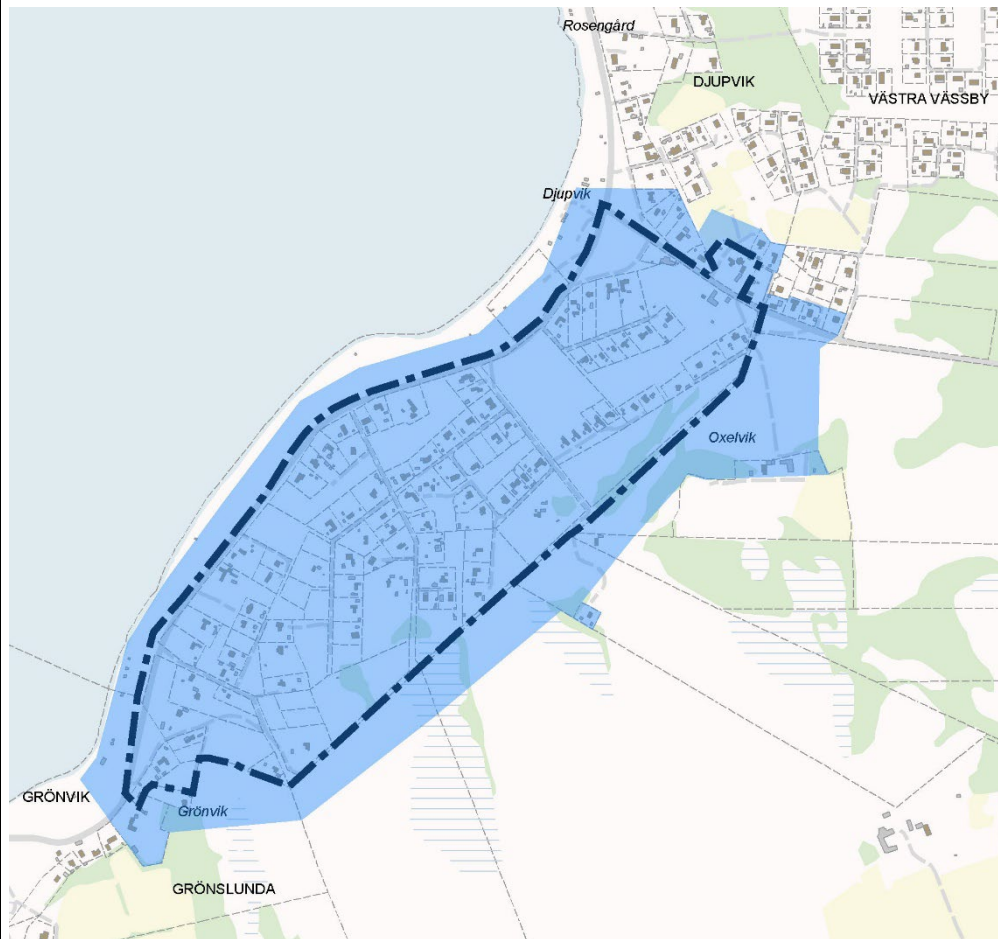

Samråd

Sändlista detaljplan för del av Djupvik 1:1 m fl, Södra Djupvik

En detaljerad fastighetsägarförteckning med adresser finns tillgänglig hos kommunledningsförvaltningen i Borgholm.

Myndigheter / Kommuner / Företag
Länsstyrelsen Kalmar Län
Lantmäteriet
Trafikverket
E.ON. Elnät
Teliasonera Skanova Access AB Kalmar
Global Connect
Räddningstjänsten Sydost
Borgholm Energi AB
Naturskyddsföreningen Öland
Ölands botaniska förening
Föra hembygdsförening
Kalmar Läns Museum
Borgholms kommun

Enskilda och föreningar

Enskilda fastighetsägare och rättighetshavare har tillsänts förslaget enligt upprättad fastighetsförteckning daterad 17 december 2024.

Planområdet avgränsas av svart streckad linje. Fastigheter som helt eller delvis ligger inom ljusblått område har tillsänts planförslaget enligt fastighetsförteckningen.